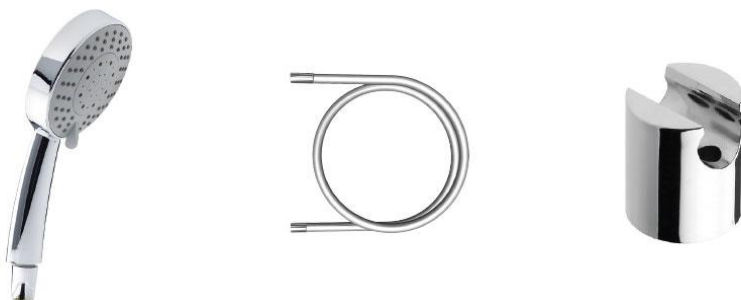

**PODOMÍTKOVÁ BATERIE VIGOUR WHITE** /MODERNÍ A ZÁROVEŇ JEDNODUCHÝ DESIGN/ CENÍKOVÁ CENA 6 830,- Kč.

**PŘÍSLUŠENSTVÍ DO SPRCHY**

HLAVOVÁ SPRCHA S HRANATÝM DESIGNEM O VELIKOSTI 30x30 CM /CENÍKOVÁ CENA 5 055,- Kč.

RAMENO PRO HLAVOVOU SPRCHU 450 MM /CENÍKOVÁ CENA 1 821,- Kč.

SPRCHA 3-POLOHOVÁ PRŮMĚRU 12CM / CENÍKOVÁ CENA 518,- Kč.

HADICE DÉLKY 160 CM /CENÍKOVÁ CENA 414,- Kč.

PEVNÝ DRŽÁK /CENÍKOVÁ CENA 184,- Kč.

KOLENO PŘIPOJOVACÍ / CENÍKOVÁ CENA 550,- Kč.

### **PŘÍSLUŠENSTVÍ K VANĚ**

SPRCHA 3-POLOHOVÁ PRŮMĚRU 12CM / CENÍKOVÁ CENA 518,- Kč.

HADICE DÉLKY 200 CM /CENÍKOVÁ CENA 414,- Kč.

PEVNÝ DRŽÁK /CENÍKOVÁ CENA 184,- Kč.