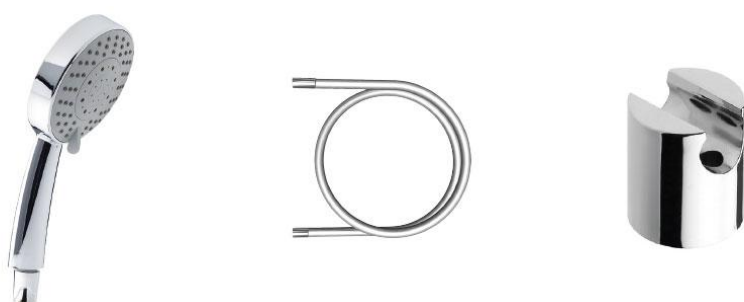

PODOMÍTKOVÁ BATERIE VIGOUR WHITE /MODERNÍ A ZÁROVEŇ JEDNODUCHÝ DESIGN/ CENÍKOVÁ CENA 6 830,- Kč.

PŘÍSLUŠENSTVÍ DO SPRCHY

HLAVOVÁ SPRCHA S HRANATÝM DESIGNEM O VELIKOSTI 30x30 CM /CENÍKOVÁ CENA 5 055,- Kč.

RAMENO PRO HLAVOVOU SPRCHU 450 MM /CENÍKOVÁ CENA 1 821,- Kč.

SPRCHA 3-POLOHOVÁ PRŮMĚRU 12CM / CENÍKOVÁ CENA 518,- Kč.

HADICE DÉLKY 160 CM /CENÍKOVÁ CENA 414,- Kč.

PEVNÝ DRŽÁK /CENÍKOVÁ CENA 184,- Kč.

KOLENO PŘIPOJOVACÍ / CENÍKOVÁ CENA 550,- Kč.

PŘÍSLUŠENSTVÍ K VANĚ

SPRCHA 3-POLOHOVÁ PRŮMĚRU 12CM / CENÍKOVÁ CENA 518,- Kč.

HADICE DÉLKY 200 CM /CENÍKOVÁ CENA 414,- Kč.

PEVNÝ DRŽÁK /CENÍKOVÁ CENA 184,- Kč.

6. ELEKTROINSTALACE

- Vypínače a zásuvky ABB ELEMENT, RESP. TIME